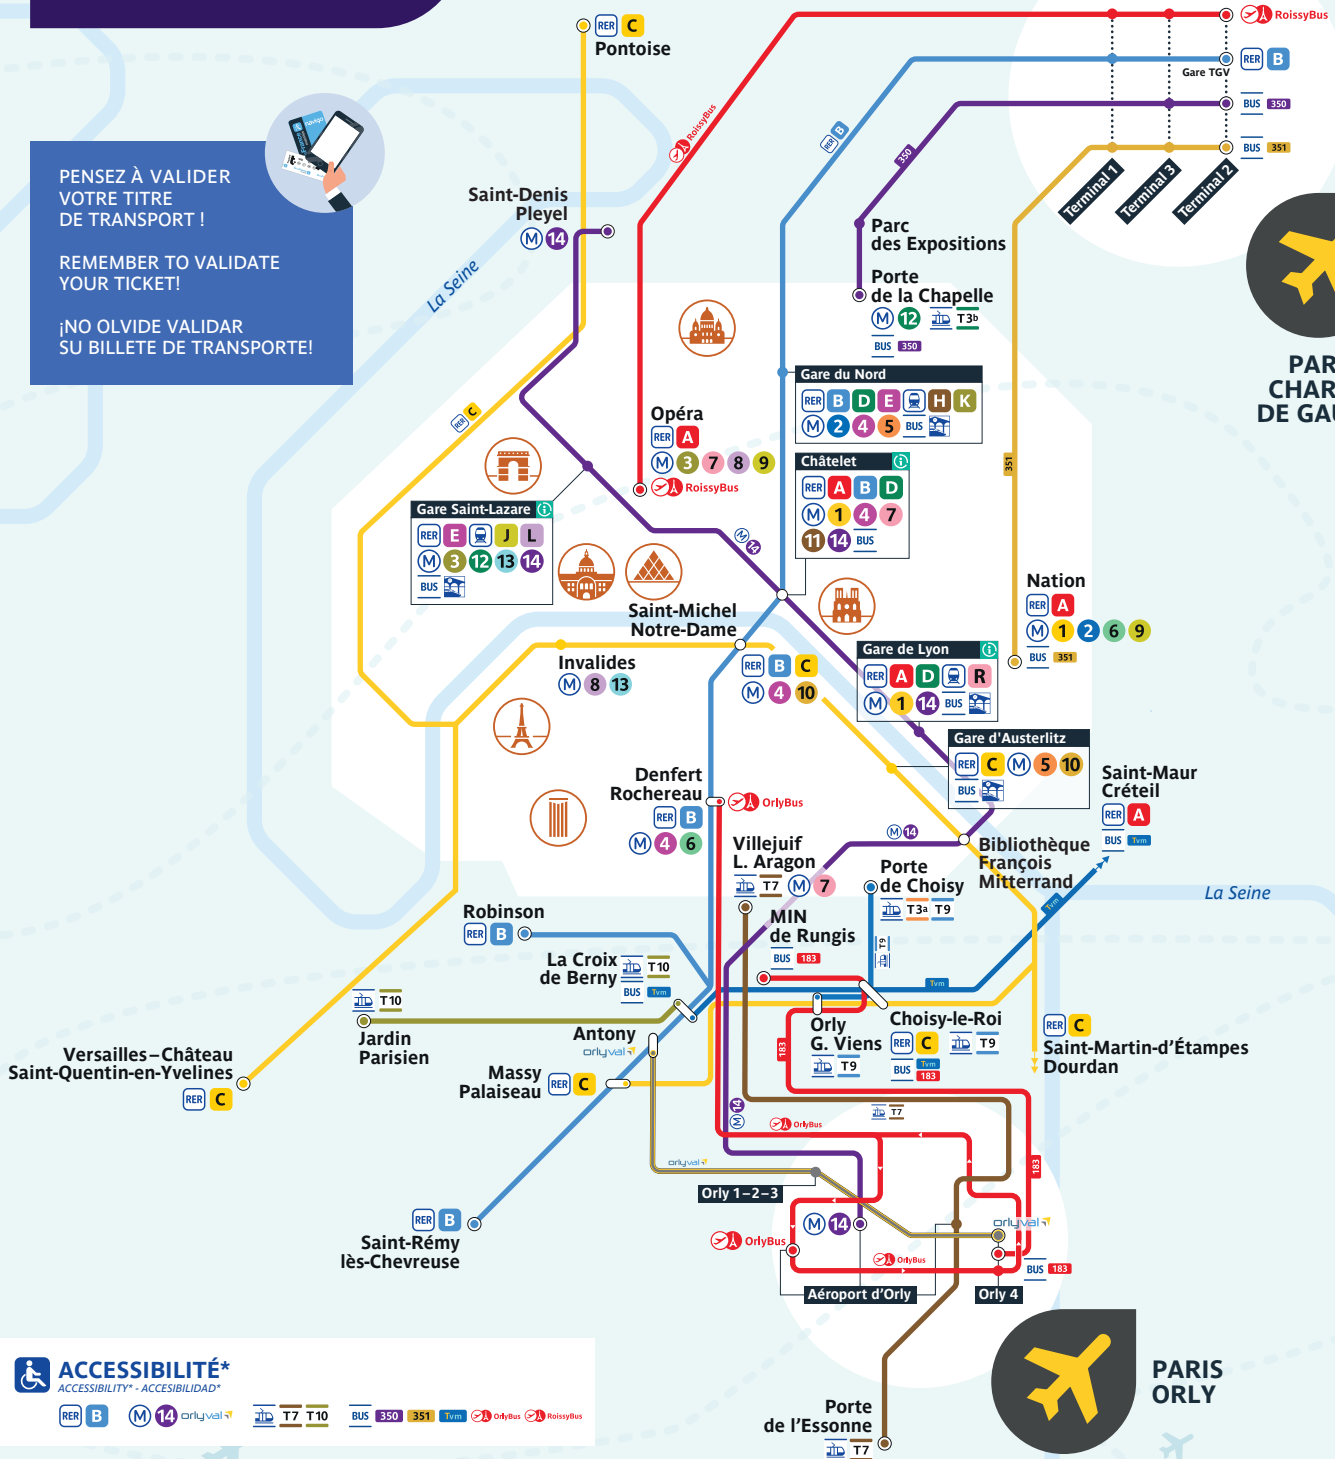

# PARIS <> AÉROPORTS PARIS

PENSEZ À VALIDER VOTRE TITRE DE TRANSPORT !

REMEMBER TO VALIDATE YOUR TICKET!

¡NO OLVIDE VALIDAR SU BILLETE DE TRANSPORTE!

PARIS CHARLES DE GAULLE

## ✈ CHARLES DE GAULLE

**✈ TEMPS DE PARCOURS**  
TRAVEL TIME • TIEMPO DE VIAJE  
60 à 75 minutes, minutes, minutos

**✈ FRÉQUENCE**  
FREQUENCY • FRECUENCIA  
15 à 20 minutes, minutes, minutos

**✈ PREMIERS/DERNIERS DÉPARTS**  
FIRST/LAST SHUTTLES  
PRIMERAS/ÚLTIMAS SALIDAS  
5h15 / 0h30 ▶ CDG ✈  
6h00 / 0h30 ▶ Paris

**✈ PREMIERS/DERNIERS DÉPARTS**  
FIRST/LAST SHUTTLES  
PRIMERAS/ÚLTIMAS SALIDAS  
5h30 / 0h48 • Châtelet ▶ Orly ✈  
5h30 / 0h58 ▶ Paris

**✈ TEMPS DE PARCOURS**  
TRAVEL TIME • TIEMPO DE VIAJE  
25 à 30 minutes, minutes, minutos

**✈ TEMPS DE PARCOURS**  
TRAVEL TIME • TIEMPO DE VIAJE  
6 minutes, minutes, minutos

**✈ FRÉQUENCE**  
FREQUENCY • FRECUENCIA  
6 à 7 minutes, minutes, minutos

**✈ PREMIERS/DERNIERS DÉPARTS**  
FIRST/LAST SHUTTLES  
PRIMERAS/ÚLTIMAS SALIDAS  
6h00 / 23h35